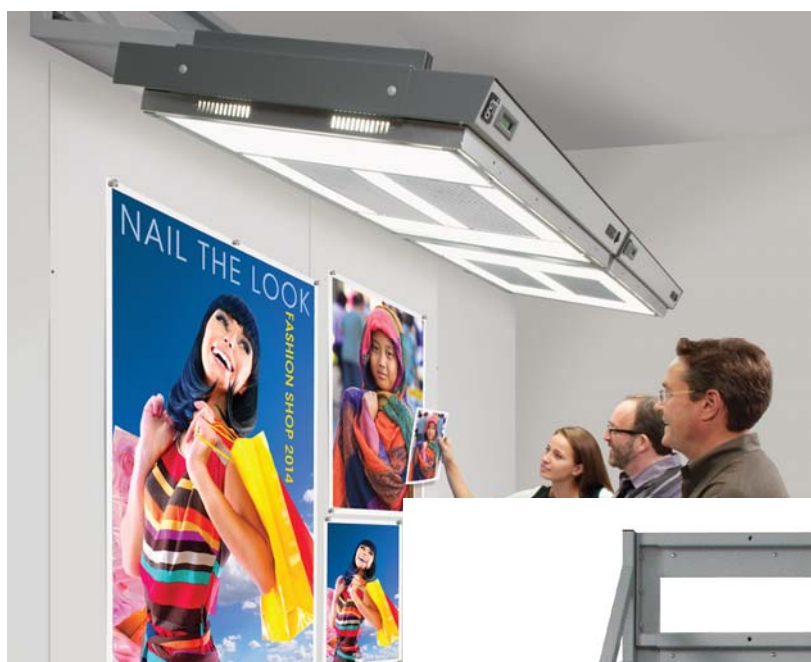

## GTI GLE-PH/GLL-PH Normlicht Farbprüfleuchten

- Farbprüfleuchten für alle Anwendungen bei denen Desktop oder Standgeräte keinen Platz finden
- Tageslicht D50 (wenn nicht anders angegeben)
- Hohe Lichtintensität
- Gleichmäßige Ausleuchtung von **kleinen bis großen Wandflächen**
- Optional mit der Lichtüberwachung GTI „**LiteGuard II**“ auszustatten (/LG)
- Auf Wunsch gegen Aufpreis mit Dreh- (/D) oder Digitaldimmer (/SP) auszustatten
- Spektralneutrale, parabolische Streuscheiben für dauerhafte und gleichmäßige Ausleuchtung
- Als Basis Modell **GLL**, kostengünstig für den Anschluss direkt ans Netz
- **GLE** Modelle mit Ein/Aus-Schalter und modernem schlanken Design
- **Geringe Instandhaltungskosten** durch einfachen Leuchtstofflampenwechsel

### Modelle:

**GLL-1032e/PH** GLL—Farbprüfleuchte mit 10 Röhren für eine Breite bis zu 120cm  
**GLE-1032PH** GLE—Farbprüfleuchte mit 10 Röhren mit Schalter,