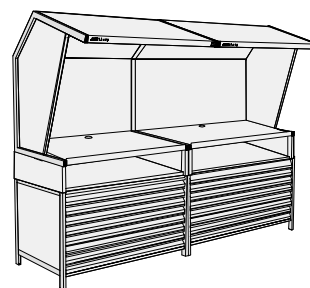

CVX-N
Modell CVX-30106
2 x TS-3052
2 x FD-3052