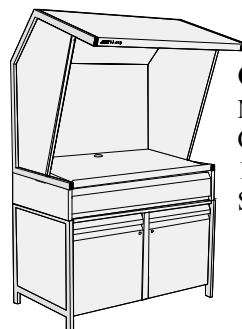

CVX-3052 Konfigurationsbeispiele

Wählen Sie einen Vorschlag aus, oder ...
kreieren Sie Ihre eigene Kombination!

System-Komponenten
H: 122 cm x B: 137 cm x T: 79 cm (Basis)
Tiefe der Farbprüfleuchte: 112 cm

Modell CVX-3052

Tischerhöhen 20 cm hoch/
Ablagefach/
Schubladeneinsätze

TS-3052

1F-3052

2F-3052

Untergestell und Schränke
Höhe: 81 cm

FS-3052

Höhe 81 – 122 cm
TS optional

FD-3052

TS/1F/2F erforderlich!

SC-3052

TS/1F/2F erforderlich!

CVX-3052
Modell CVX-3052

CVX-B
Modell
CVX-
3052/FS

CVX-C
Modell CVX-3052
TS-3052

CVX-D
Modell
CVX-3052/FS
TS-3052
Gezeigt ohne die
mitgelieferten
Seitenteile !

CVX-E
Modell
CVX-
3052/FS
1F-3052

CVX-F
Modell
CVX-
3052/FS
2F-3052

CVX-G
Modell
CVX-3052
TS-3052
FD-3052

CVX-H
Modell
CVX-3052
1F-3052
FD-3052

CVX-I
Modell
CVX-3052
2F-3052
FD-3052

CVX-J
Modell
CVX-3052
TS-3052
SC-3052