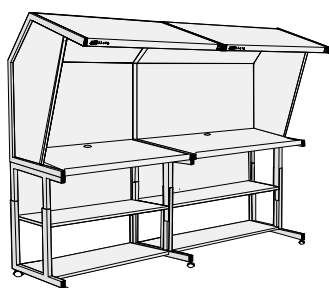

CVX-M
Modell CVX-30106/FS