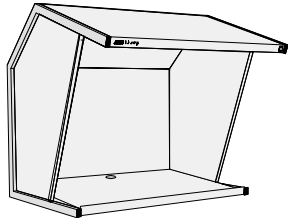

CVX-3052 Konfigurationsbeispiele

Wählen Sie einen Vorschlag aus, oder ...
kreieren Sie Ihre eigene Kombination!

System-Komponenten
H: 122 cm x B: 137 cm x T: 79 cm (Basis)
Tiefe der Farbprüfleuchte: 112 cm

Modell CVX-3052

Tischerhöhen 20 cm hoch/
Ablagefach/
Schubladeneinsätze

TS-3052

1F-3052

2F-3052

Untergestell und Schränke
Höhe: 81 cm

FS-3052

Höhe 81 – 122 cm
TS optional

FD-3052

TS/1F/2F erforderlich!

SC-3052

TS/1F/2F erforderlich!

CVX-3052
Modell CVX-3052

CVX-B
Modell
CVX-
3052/FS

CVX-C
Modell CVX-3052
TS-3052

CVX-D
Modell
CVX-3052/FS
TS-3052
Gezeigt ohne die
mitgelieferten
Seitenteile !