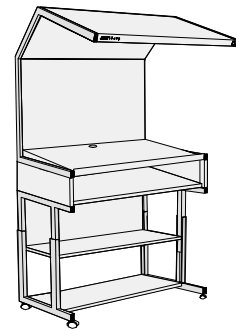

CVX-3052 Konfigurationsbeispiele

Wählen Sie einen Vorschlag aus, oder ...
kreieren Sie Ihre eigene Kombination!

System-Komponenten
H: 122 cm x B: 137 cm x T: 79 cm (Basis)
Tiefe der Farbprüfleuchte: 112 cm

Modell CVX-3052

Tischerhöhen 20 cm hoch/
Ablagefach/
Schubladeneinsätze

TS-3052

1F-3052

2F-3052

Untergestell und Schränke
Höhe: 81 cm

FS-3052

Höhe 81 – 122 cm
TS optional

FD-3052

TS/1F/2F erforderlich!

SC-3052

TS/1F/2F erforderlich!

CVX-3052
Modell CVX-3052

CVX-B
Modell
CVX-
3052/FS

CVX-C
Modell CVX-3052
TS-3052

CVX-D
Modell
CVX-3052/FS
TS-3052
Gezeigt ohne die
mitgelieferten
Seitenteile !