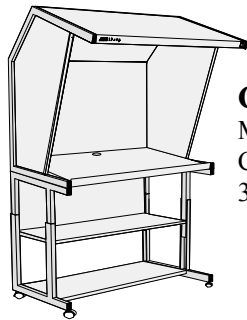

CVX-3052 Konfigurationsbeispiele

Wählen Sie einen Vorschlag aus, oder ...
kreieren Sie Ihre eigene Kombination!

System-Komponenten
H: 122 cm x B: 137 cm x T: 79 cm (Basis)
Tiefe der Farbprüfleuchte: 112 cm

Modell CVX-3052

Tischerhöhen 20 cm hoch/
Ablagefach/
Schubladeneinsätze

TS-3052

1F-3052

2F-3052

Untergestell und Schränke
Höhe: 81 cm

FS-3052

Höhe 81 – 122 cm
TS optional

FD-3052

TS/1F/2F erforderlich!

SC-3052

TS/1F/2F erforderlich!

CVX-3052
Modell CVX-3052

CVX-B
Modell
CVX-
3052/FS

CVX-C
Modell CVX-3052
TS-3052

CVX-D
Modell
CVX-3052/FS
TS-3052
Gezeigt ohne die
mitgelieferten
Seitenteile !