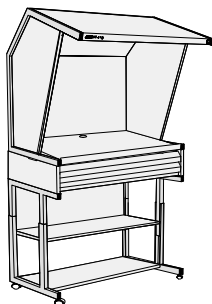

CVX-E
Modell
CVX-
3052/FS
1F-3052

CVX-F
Modell
CVX-
3052/FS
2F-3052