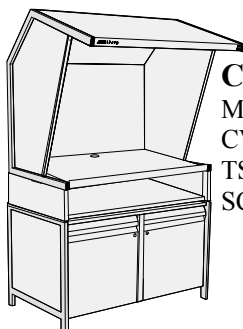

CVX-3052 Konfigurationsbeispiele

Wählen Sie einen Vorschlag aus, oder ...
kreieren Sie Ihre eigene Kombination!

System-Komponenten
H: 122 cm x B: 137 cm x T: 79 cm (Basis)
Tiefe der Farbprüfleuchte: 112 cm

Modell CVX-3052

Tischerhöhen 20 cm hoch/
Ablagefach/
Schubladeneinsätze

TS-3052

1F-3052

2F-3052

Untergestell und Schränke
Höhe: 81 cm

FS-3052

Höhe 81 – 122 cm
TS optional

FD-3052

TS/1F/2F erforderlich!

SC-3052

TS/1F/2F erforderlich!

CVX-3052
Modell CVX-3052

CVX-B
Modell
CVX-
3052/FS

CVX-C
Modell CVX-3052
TS-3052

CVX-D
Modell
CVX-3052/FS
TS-3052
Gezeigt ohne die
mitgelieferten
Seitenteile !

CVX-E
Modell
CVX-
3052/FS
1F-3052

CVX-F
Modell
CVX-
3052/FS
2F-3052

CVX-G
Modell
CVX-3052
TS-3052
FD-3052

CVX-H
Modell
CVX-3052
1F-3052
FD-3052

CVX-I
Modell
CVX-3052
2F-3052
FD-3052

CVX-J
Modell
CVX-3052
TS-3052
SC-3052