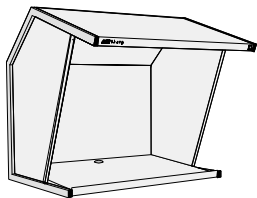

CVX-3052 Konfigurationsbeispiele

Wählen Sie einen Vorschlag aus, oder ...
kreieren Sie Ihre eigene Kombination!

System-Komponenten
H: 122 cm x B: 137 cm x T: 79 cm (Basis)
Tiefe der Farbprüfleuchte: 112 cm

Modell CVX-3052

Tischerhöhen 20 cm hoch/
Ablagefach/
Schubladeneinsätze

TS-3052

1F-3052

2F-3052

Untergestell und Schränke
Höhe: 81 cm

FS-3052

Höhe 81 – 122 cm
TS optional

FD-3052

TS/1F/2F erforderlich!

SC-3052

TS/1F/2F erforderlich!

CVX-3052
Modell CVX-3052

CVX-B
Modell
CVX-
3052/FS

CVX-C
Modell CVX-3052
TS-3052

CVX-D
Modell
CVX-3052/FS
TS-3052
Gezeigt ohne die
mitgelieferten
Seitenteile !