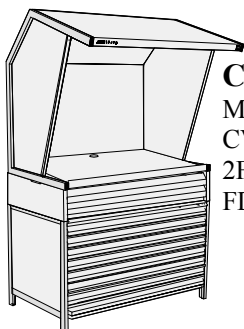

CVX-3052 Konfigurationsbeispiele

Wählen Sie einen Vorschlag aus, oder ...
kreieren Sie Ihre eigene Kombination!

System-Komponenten
H: 122 cm x B: 137 cm x T: 79 cm (Basis)
Tiefe der Farbprüfleuchte: 112 cm

Modell CVX-3052

Tischerhöhen 20 cm hoch/
Ablagefach/
Schubladeneinsätze

TS-3052

1F-3052

2F-3052

Untergestell und Schränke
Höhe: 81 cm

FS-3052

Höhe 81 – 122 cm
TS optional

FD-3052

TS/1F/2F erforderlich!

SC-3052

TS/1F/2F erforderlich!

CVX-3052
Modell CVX-3052

CVX-B
Modell
CVX-
3052/FS

CVX-C
Modell CVX-3052
TS-3052

CVX-D
Modell
CVX-3052/FS
TS-3052
Gezeigt ohne die
mitgelieferten
Seitenteile !

CVX-E
Modell
CVX-
3052/FS
1F-3052

CVX-F
Modell
CVX-
3052/FS
2F-3052

CVX-G
Modell
CVX-3052
TS-3052
FD-3052

CVX-H
Modell
CVX-3052
1F-3052
FD-3052

CVX-I
Modell
CVX-3052
2F-3052
FD-3052

CVX-J
Modell
CVX-3052
TS-3052
SC-3052