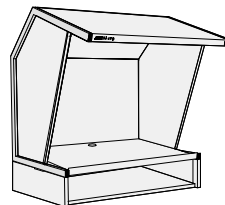

CVX-3052 Konfigurationsbeispiele

Wählen Sie einen Vorschlag aus, oder ...
kreieren Sie Ihre eigene Kombination!

System-Komponenten
H: 122 cm x B: 137 cm x T: 79 cm (Basis)
Tiefe der Farbprüfleuchte: 112 cm

Modell CVX-3052

Tischerhöhen 20 cm hoch/
Ablagefach/
Schubladeneinsätze

TS-3052

1F-3052

2F-3052

Untergestell und Schränke
Höhe: 81 cm

FS-3052

Höhe 81 – 122 cm
TS optional

FD-3052

TS/1F/2F erforderlich!

SC-3052

TS/1F/2F erforderlich!

CVX-3052
Modell CVX-3052

CVX-B
Modell
CVX-
3052/FS

CVX-C
Modell CVX-3052
TS-3052

CVX-D
Modell
CVX-3052/FS
TS-3052
Gezeigt ohne die
mitgelieferten
Seitenteile !