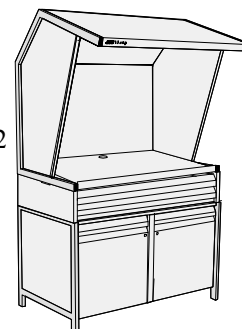

CVX-K
Modell
CVX-3052
1F-3052
SC-3052

CVX-L
Modell
CVX-3052
2F-3052
FD-3052