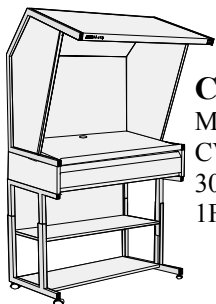

CVX-3052 Konfigurationsbeispiele

Wählen Sie einen Vorschlag aus, oder ...
kreieren Sie Ihre eigene Kombination!

System-Komponenten
H: 122 cm x B: 137 cm x T: 79 cm (Basis)
Tiefe der Farbprüfleuchte: 112 cm

Modell CVX-3052

Tischerhöhen 20 cm hoch/
Ablagefach/
Schubladeneinsätze

TS-3052

1F-3052

2F-3052

Untergestell und Schränke
Höhe: 81 cm

FS-3052

Höhe 81 – 122 cm
TS optional

FD-3052

TS/1F/2F erforderlich!

SC-3052

TS/1F/2F erforderlich!

CVX-3052
Modell CVX-3052

CVX-B
Modell
CVX-
3052/FS

CVX-C
Modell CVX-3052
TS-3052

CVX-D
Modell
CVX-3052/FS
TS-3052
Gezeigt ohne die
mitgelieferten
Seitenteile !