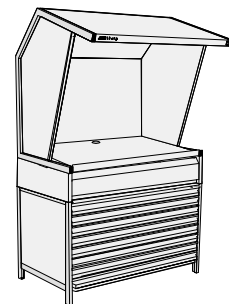

CVX-D
Modell
CVX-3052/FS
TS-3052
Gezeigt ohne die
mitgelieferten
Seitenteile !

CVX-G
Modell
CVX-3052
TS-3052
FD-3052

CVX-H
Modell
CVX-3052
1F-3052
FD-3052