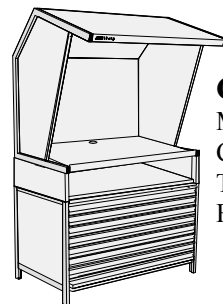

CVX-G
Modell
CVX-3052
TS-3052
FD-3052