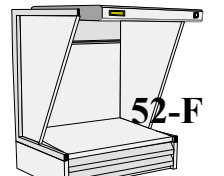

Bestell-Nr. SC-3052
Ablageschrank mit 2 Türen

52-F