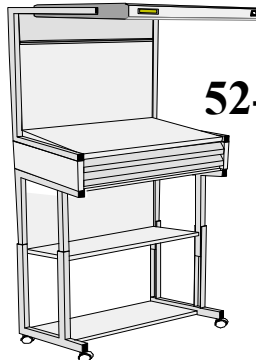

EVS-3052 Konfigurationsbeispiele

Wählen Sie einen der Vorschläge aus....oder kreieren Sie Ihre eigene Kombination!

Systemkomponenten

h = 116 cm x b = 137 cm x t = 79 cm
Tiefe mit Leuchte = 107 cm

Desktop EVS
Bestell-Nr. EVS-3052

Fremdlichtschutz
Bestell-Nr. SW-3052

Tischerhöhen

h = 20 cm x b 137 cm x t = 79 cm

Bestell-Nr. TS-3052
Ablagefach

Bestell-Nr. 1F-3052
Einsatz mit 1 Schublade

Bestell-Nr. 2F-3052
Einsatz mit 2 Schubladen

Untergestell & Schubladen

h = 81—122 cm x b 107 cm x t = 67 cm

Bestell-Nr. FS-3052
Untergestell, höhenverstellbar + auf Rollen

Bestell-Nr. FD-3052
Schubladenschrank mit 8 Schubladen

Bestell-Nr. SC-3052
Ablageschrank mit 2 Türen

52-A

Bestell-Nr. EVS-3052 mit 2F-3052

52-F

Bestell-Nr. EVS-3052 mit SW-3052 & 2F-3052

52-G

Bestell-Nr. EVS-3052 mit FS-3052

52-H

Bestell-Nr. EVS-3052 mit FS-3052 und SW-3052

52-I