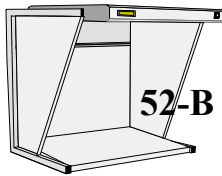

EVS-3052 Konfigurationsbeispiele

Wählen Sie einen der Vorschläge aus....oder kreieren Sie Ihre eigene Kombination!

Systemkomponenten

h = 116 cm x b = 137 cm x t = 79 cm
Tiefe mit Leuchte = 107 cm

Tischerhöhen

h = 20 cm x b 137 cm x t = 79 cm

Untergestell & Schubladen

h = 81—122 cm x b 107 cm x t = 67 cm

52-A

52-B

52-C

52-D

52-E

52-F

52-G

52-H

52-I

52-J

52-K

52-L

52-M

52-N