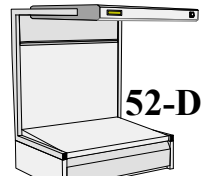

EVS-3052 Konfigurationsbeispiele

Wählen Sie einen der Vorschläge aus....oder kreieren Sie Ihre eigene Kombination!

Systemkomponenten

h = 116 cm x b = 137 cm x t = 79 cm
Tiefe mit Leuchte = 107 cm

Desktop EVS
Bestell-Nr. EVS-3052

Fremdlichtschutz
Bestell-Nr. SW-3052

Tischerhöhen

h = 20 cm x b 137 cm x t = 79 cm

Bestell-Nr. TS-3052
Ablagefach

Bestell-Nr. 1F-3052
Einsatz mit 1 Schublade

Bestell-Nr. 2F-3052
Einsatz mit 2 Schubladen

Untergestell & Schubladen

h = 81—122 cm x b 107 cm x t = 67 cm

Bestell-Nr. FS-3052
Untergestell, höhenverstellbar + auf Rollen

Bestell-Nr. FD-3052
Schubladenschrank mit 8 Schubladen

Bestell-Nr. SC-3052
Ablageschrank mit 2 Türen

52-A

Bestell-Nr. EVS-3052

52-B

Bestell-Nr. EVS-3052 mit SW-3052

52-C

Bestell-Nr. EVS-3052 mit TS-3052

52-D

Bestell-Nr. EVS-3052 mit 1F-3052

52-E