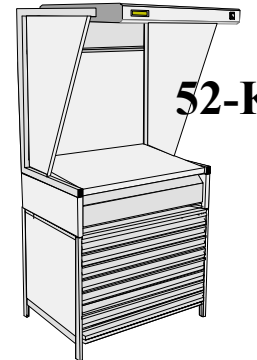

Bestell-Nr. EVS-3052 mit SW-3052 & 2F-3052

52-K

Bestell-Nr. EVS-3052 mit 1F-3052 und FD-3052