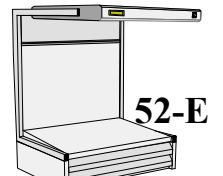

Bestell-Nr. SC-3052
Ablageschrank mit 2 Türen

52-E