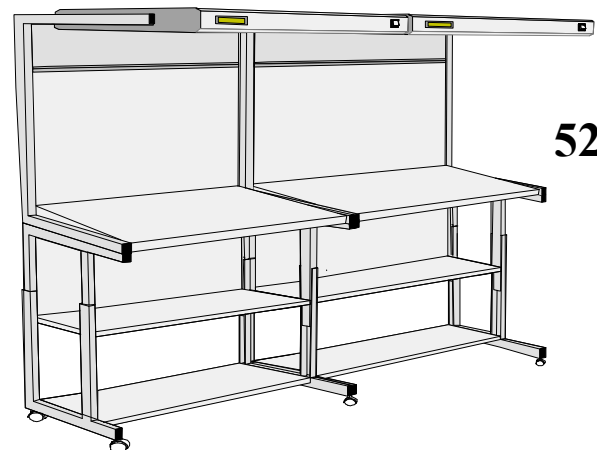

52-N

Bestell-Nr. EVS-30106/FS