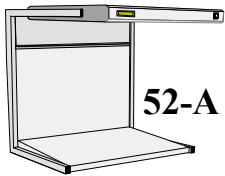

EVS-3052 Konfigurationsbeispiele

Wählen Sie einen der Vorschläge aus....oder kreieren Sie Ihre eigene Kombination!

Systemkomponenten

h = 116 cm x b = 137 cm x t = 79 cm
Tiefe mit Leuchte = 107 cm

Desktop EVS
Bestell-Nr. EVS-3052

Fremdlichtschutz
Bestell-Nr. SW-3052

Tischerhöhen

h = 20 cm x b 137 cm x t = 79 cm

Bestell-Nr. TS-3052
Ablagefach

Bestell-Nr. 1F-3052
Einsatz mit 1 Schublade

Bestell-Nr. 2F-3052
Einsatz mit 2 Schubladen

Untergestell & Schubladen

h = 81—122 cm x b 107 cm x t = 67 cm

Bestell-Nr. FS-3052
Untergestell, höhenverstellbar + auf Rollen

Bestell-Nr. FD-3052
Schubladenschrank mit 8 Schubladen

Bestell-Nr. SC-3052
Ablageschrank mit 2 Türen

52-A