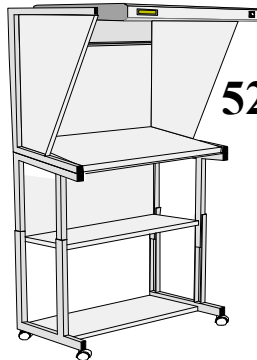

EVS-3052 Konfigurationsbeispiele

Wählen Sie einen der Vorschläge aus....oder kreieren Sie Ihre eigene Kombination!

Systemkomponenten

h = 116 cm x b = 137 cm x t = 79 cm
Tiefe mit Leuchte = 107 cm

Desktop EVS
Bestell-Nr. EVS-3052

Fremdlichtschutz
Bestell-Nr. SW-3052

Tischerhöhen

h = 20 cm x b 137 cm x t = 79 cm

Bestell-Nr. TS-3052
Ablagefach

Bestell-Nr. 1F-3052
Einsatz mit 1 Schublade

Bestell-Nr. 2F-3052
Einsatz mit 2 Schubladen

Untergestell & Schubladen

h = 81—122 cm x b 107 cm x t = 67 cm

Bestell-Nr. FS-3052
Untergestell, höhenverstellbar + auf Rollen

Bestell-Nr. FD-3052
Schubladenschrank mit 8 Schubladen

Bestell-Nr. SC-3052
Ablageschrank mit 2 Türen

52-A

Bestell-Nr. EVS-3052 mit 2F-3052

52-F

Bestell-Nr. EVS-3052 mit SW-3052 & 2F-3052

52-G

Bestell-Nr. EVS-3052 mit FS-3052

52-H

Bestell-Nr. EVS-3052 mit FS-3052 und SW-3052

52-I