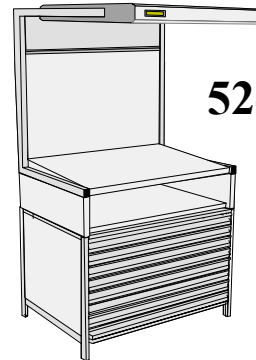

Bestell-Nr. EVS-3052 mit 1F-3052

Bestell-Nr. EVS-3052 mit 2F-3052

52-J

Bestell-Nr. EVS-3052 mit TS-3052 und FD-3052