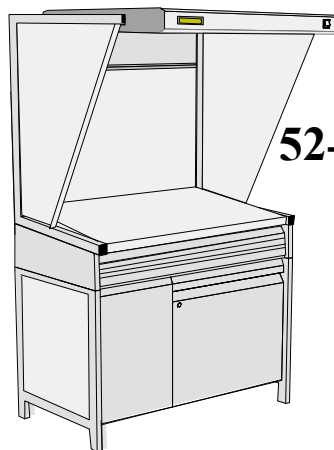

EVS-3052 Konfigurationsbeispiele

Wählen Sie einen der Vorschläge aus....oder kreieren Sie Ihre eigene Kombination!

Systemkomponenten

h = 116 cm x b = 137 cm x t = 79 cm
Tiefe mit Leuchte = 107 cm

Desktop EVS
Bestell-Nr. EVS-3052

Fremdlichtschutz
Bestell-Nr. SW-3052

Tischerhöhen

h = 20 cm x b 137 cm x t = 79 cm

Bestell-Nr. TS-3052
Ablagefach

Bestell-Nr. 1F-3052
Einsatz mit 1 Schublade

Bestell-Nr. 2F-3052
Einsatz mit 2 Schubladen

Untergestell & Schubladen

h = 81—122 cm x b 107 cm x t = 67 cm

Bestell-Nr. FS-3052
Untergestell, höhenverstellbar + auf Rollen

Bestell-Nr. FD-3052
Schubladenschrank mit 8 Schubladen

Bestell-Nr. SC-3052
Ablageschrank mit 2 Türen

52-A

Bestell-Nr. EVS-2540/FS mit 2F-3052

52-J

Bestell-Nr. EVS-3052 mit TS-3052 und FD-3052

52-K

Bestell-Nr. EVS-3052 mit 1F-3052 und FD-3052

52-L

Bestell-Nr. EVS-3052 mit TS-3052 und SC-3052

52-M