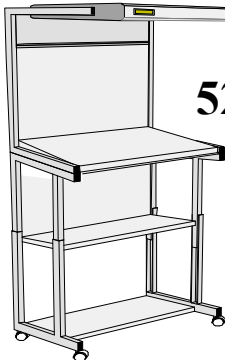

52-G

Bestell-Nr. EVS-3052 mit FS-3052