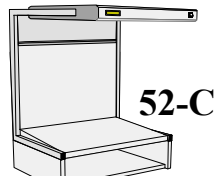

EVS-3052 Konfigurationsbeispiele

Wählen Sie einen der Vorschläge aus....oder kreieren Sie Ihre eigene Kombination!

Systemkomponenten

h = 116 cm x b = 137 cm x t = 79 cm
Tiefe mit Leuchte = 107 cm

Tischerhöhen

h = 20 cm x b 137 cm x t = 79 cm

Untergestell & Schubladen

h = 81—122 cm x b 107 cm x t = 67 cm

52-A

52-B

52-C

52-D

52-E

52-F

52-G

52-H

52-I

52-J

52-K

52-L

52-M

52-N