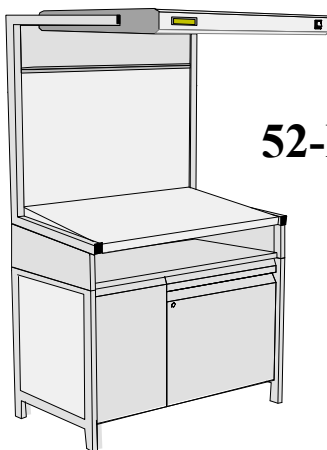

EVS-3052 Konfigurationsbeispiele

Wählen Sie einen der Vorschläge aus....oder kreieren Sie Ihre eigene Kombination!

Systemkomponenten

h = 116 cm x b = 137 cm x t = 79 cm
Tiefe mit Leuchte = 107 cm

Desktop EVS
Bestell-Nr. EVS-3052

Fremdlichtschutz
Bestell-Nr. SW-3052

Tischerhöhen

h = 20 cm x b 137 cm x t = 79 cm

Bestell-Nr. TS-3052
Ablagefach

Bestell-Nr. 1F-3052
Einsatz mit 1 Schublade

Bestell-Nr. 2F-3052
Einsatz mit 2 Schubladen

Untergestell & Schubladen

h = 81—122 cm x b 107 cm x t = 67 cm

Bestell-Nr. FS-3052
Untergestell, höhenverstellbar + auf Rollen

Bestell-Nr. FD-3052
Schubladenschrank mit 8 Schubladen

Bestell-Nr. SC-3052
Ablageschrank mit 2 Türen

52-A

Bestell-Nr. EVS-2540/FS mit 2F-3052

52-J

Bestell-Nr. EVS-3052 mit TS-3052 und FD-3052

52-K

Bestell-Nr. EVS-3052 mit 1F-3052 und FD-3052

52-L

Bestell-Nr. EVS-3052 mit TS-3052 und SC-3052

52-M