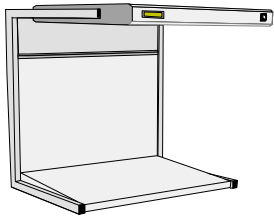

EVS-3052 Konfigurationsbeispiele

Wählen Sie einen der Vorschläge aus....oder kreieren Sie Ihre eigene Kombination!

Systemkomponenten

h = 116 cm x b = 137 cm x t = 79 cm
Tiefe mit Leuchte = 107 cm

Desktop EVS
Bestell-Nr. EVS-3052

Fremdlichtschutz
Bestell-Nr. SW-3052

Tischerhöhen

h = 20 cm x b 137 cm x t = 79 cm

Bestell-Nr. TS-3052
Ablagefach

Bestell-Nr. 1F-3052
Einsatz mit 1 Schublade

Bestell-Nr. 2F-3052
Einsatz mit 2 Schubladen

Untergestell & Schubladen

h = 81—122 cm x b 107 cm x t = 67 cm

Bestell-Nr. FS-3052
Untergestell, höhenverstellbar + auf Rollen

Bestell-Nr. FD-3052
Schubladenschrank mit 8 Schubladen

Bestell-Nr. SC-3052
Ablageschrank mit 2 Türen

52-A